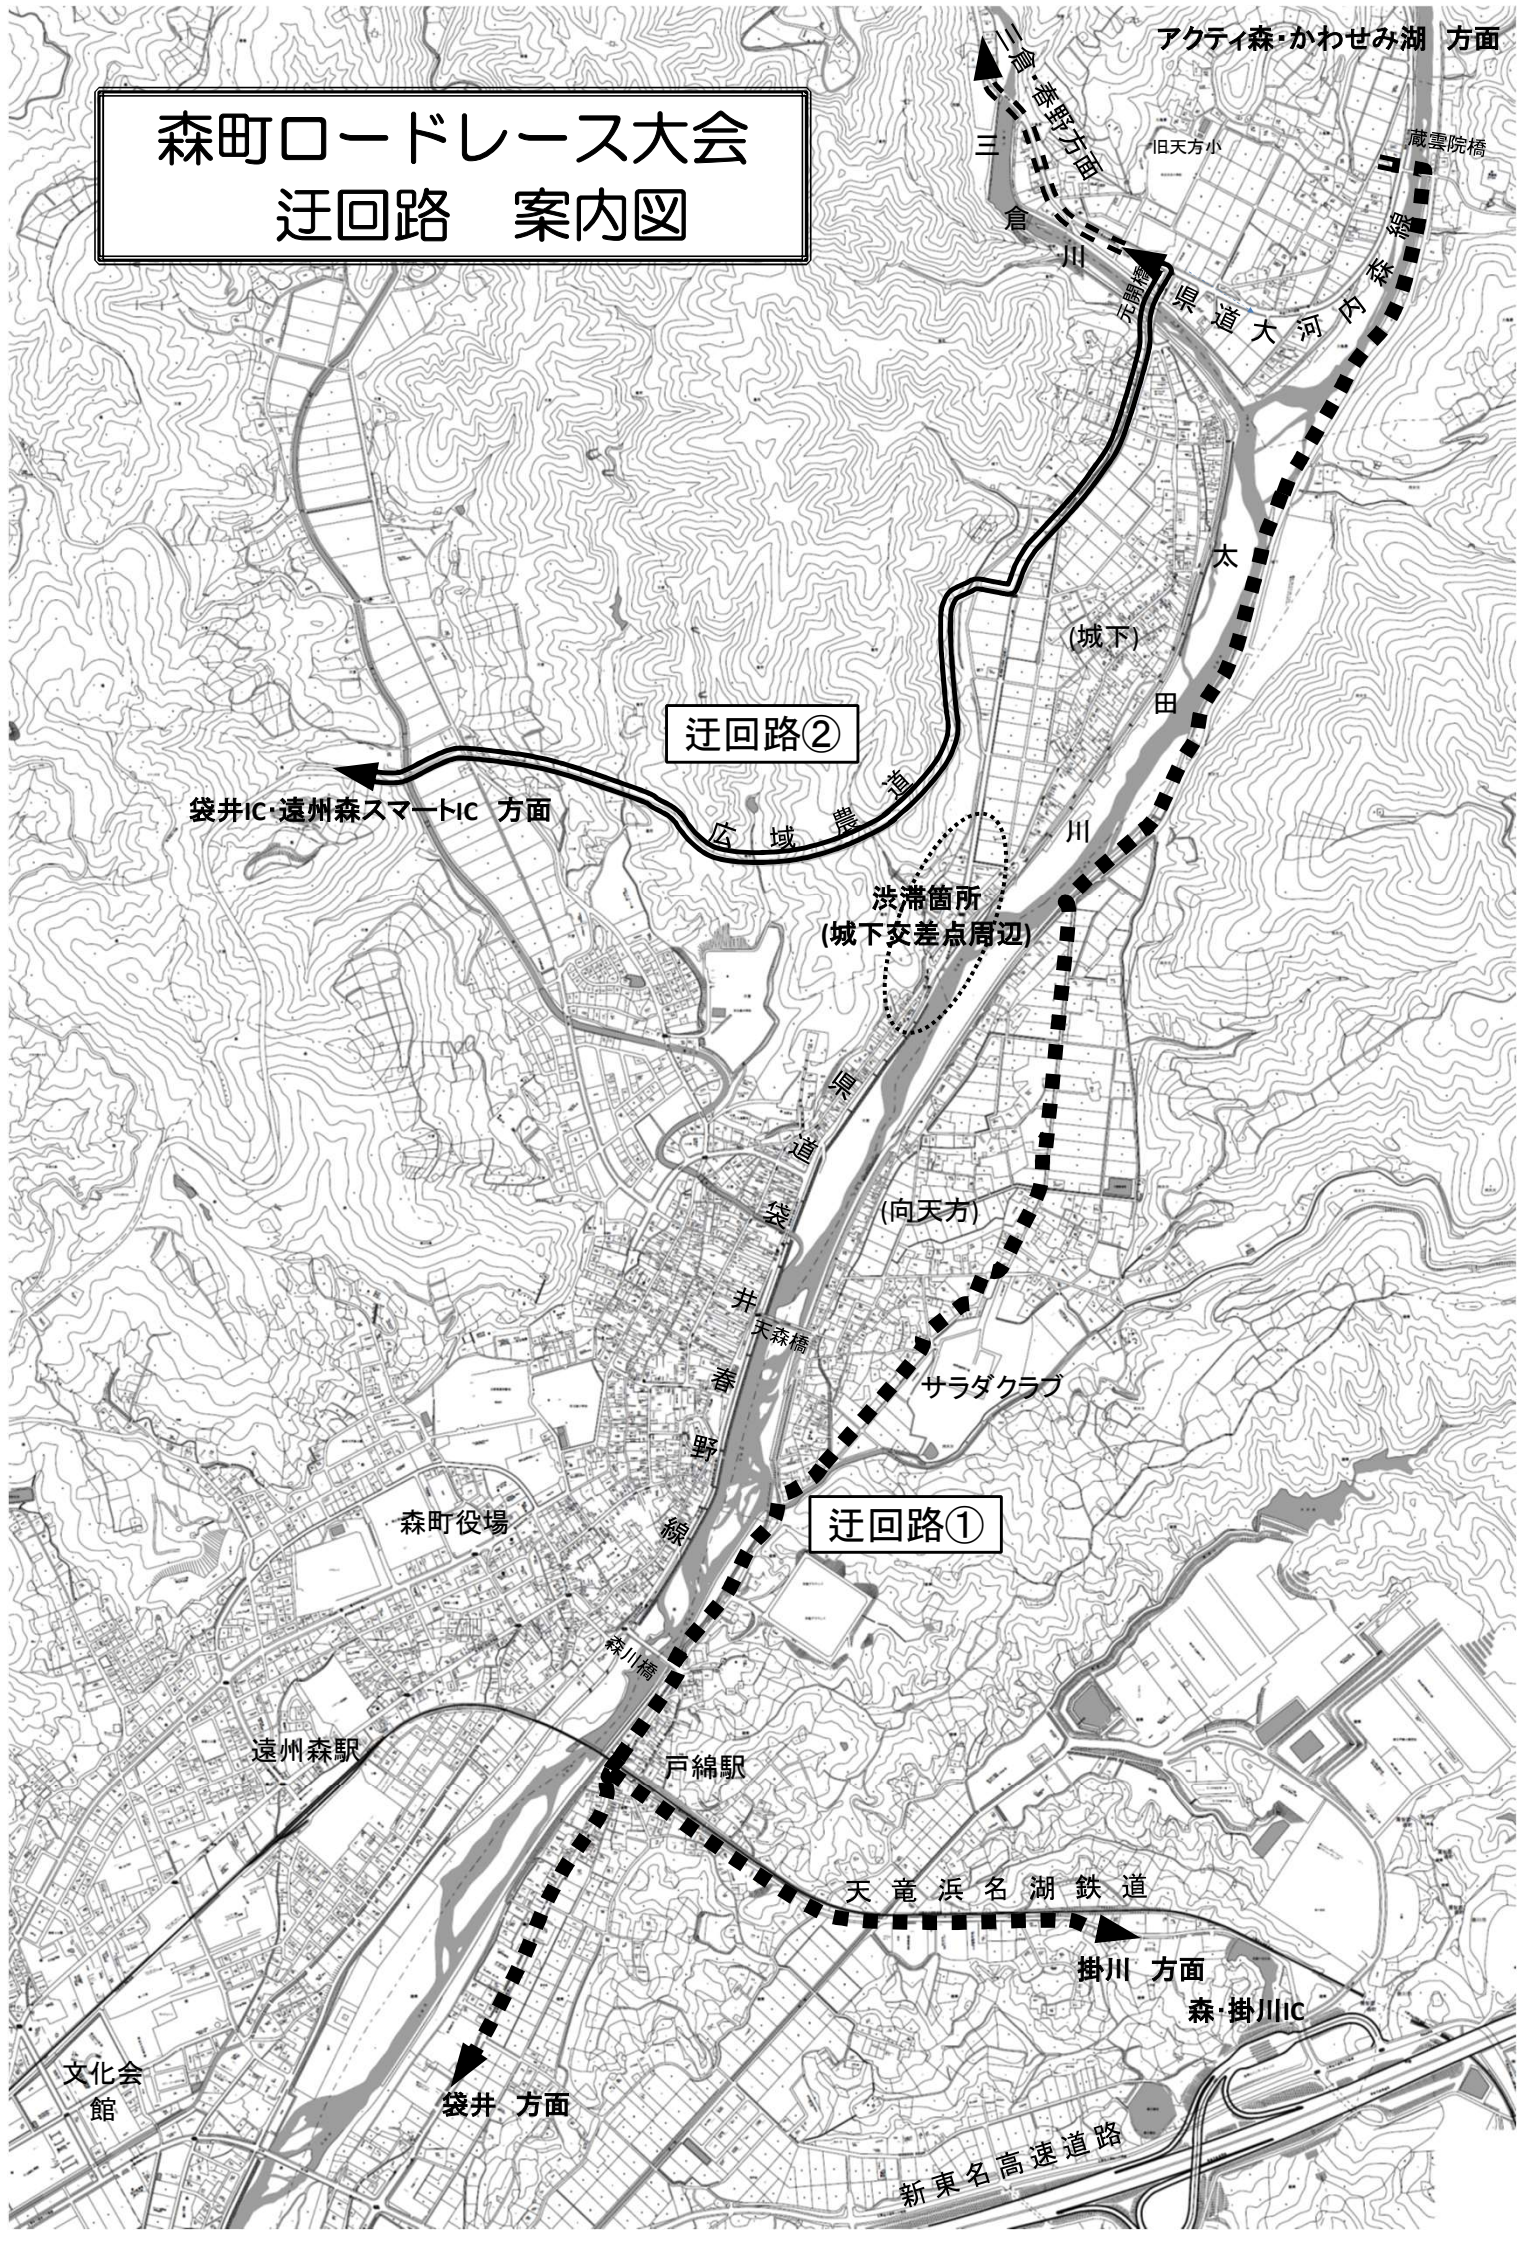

森町ロードレース大会 迂回路 案内図

アクティ森・かわせみ湖 方面

三倉
袋井・春野方面

旧天方小

蔵雲院橋

県道大河内線

太田

(城下)

迂回路②

袋井IC・遠州森スマートIC 方面

広域農道

渋滞箇所
(城下交差点周辺)

(向天方)

サラダクラブ

迂回路①

森町役場

遠州森駅

戸綿駅

天竜浜名湖鉄道

掛川 方面

森・掛川IC

袋井 方面

文化会館

新東名高速道路