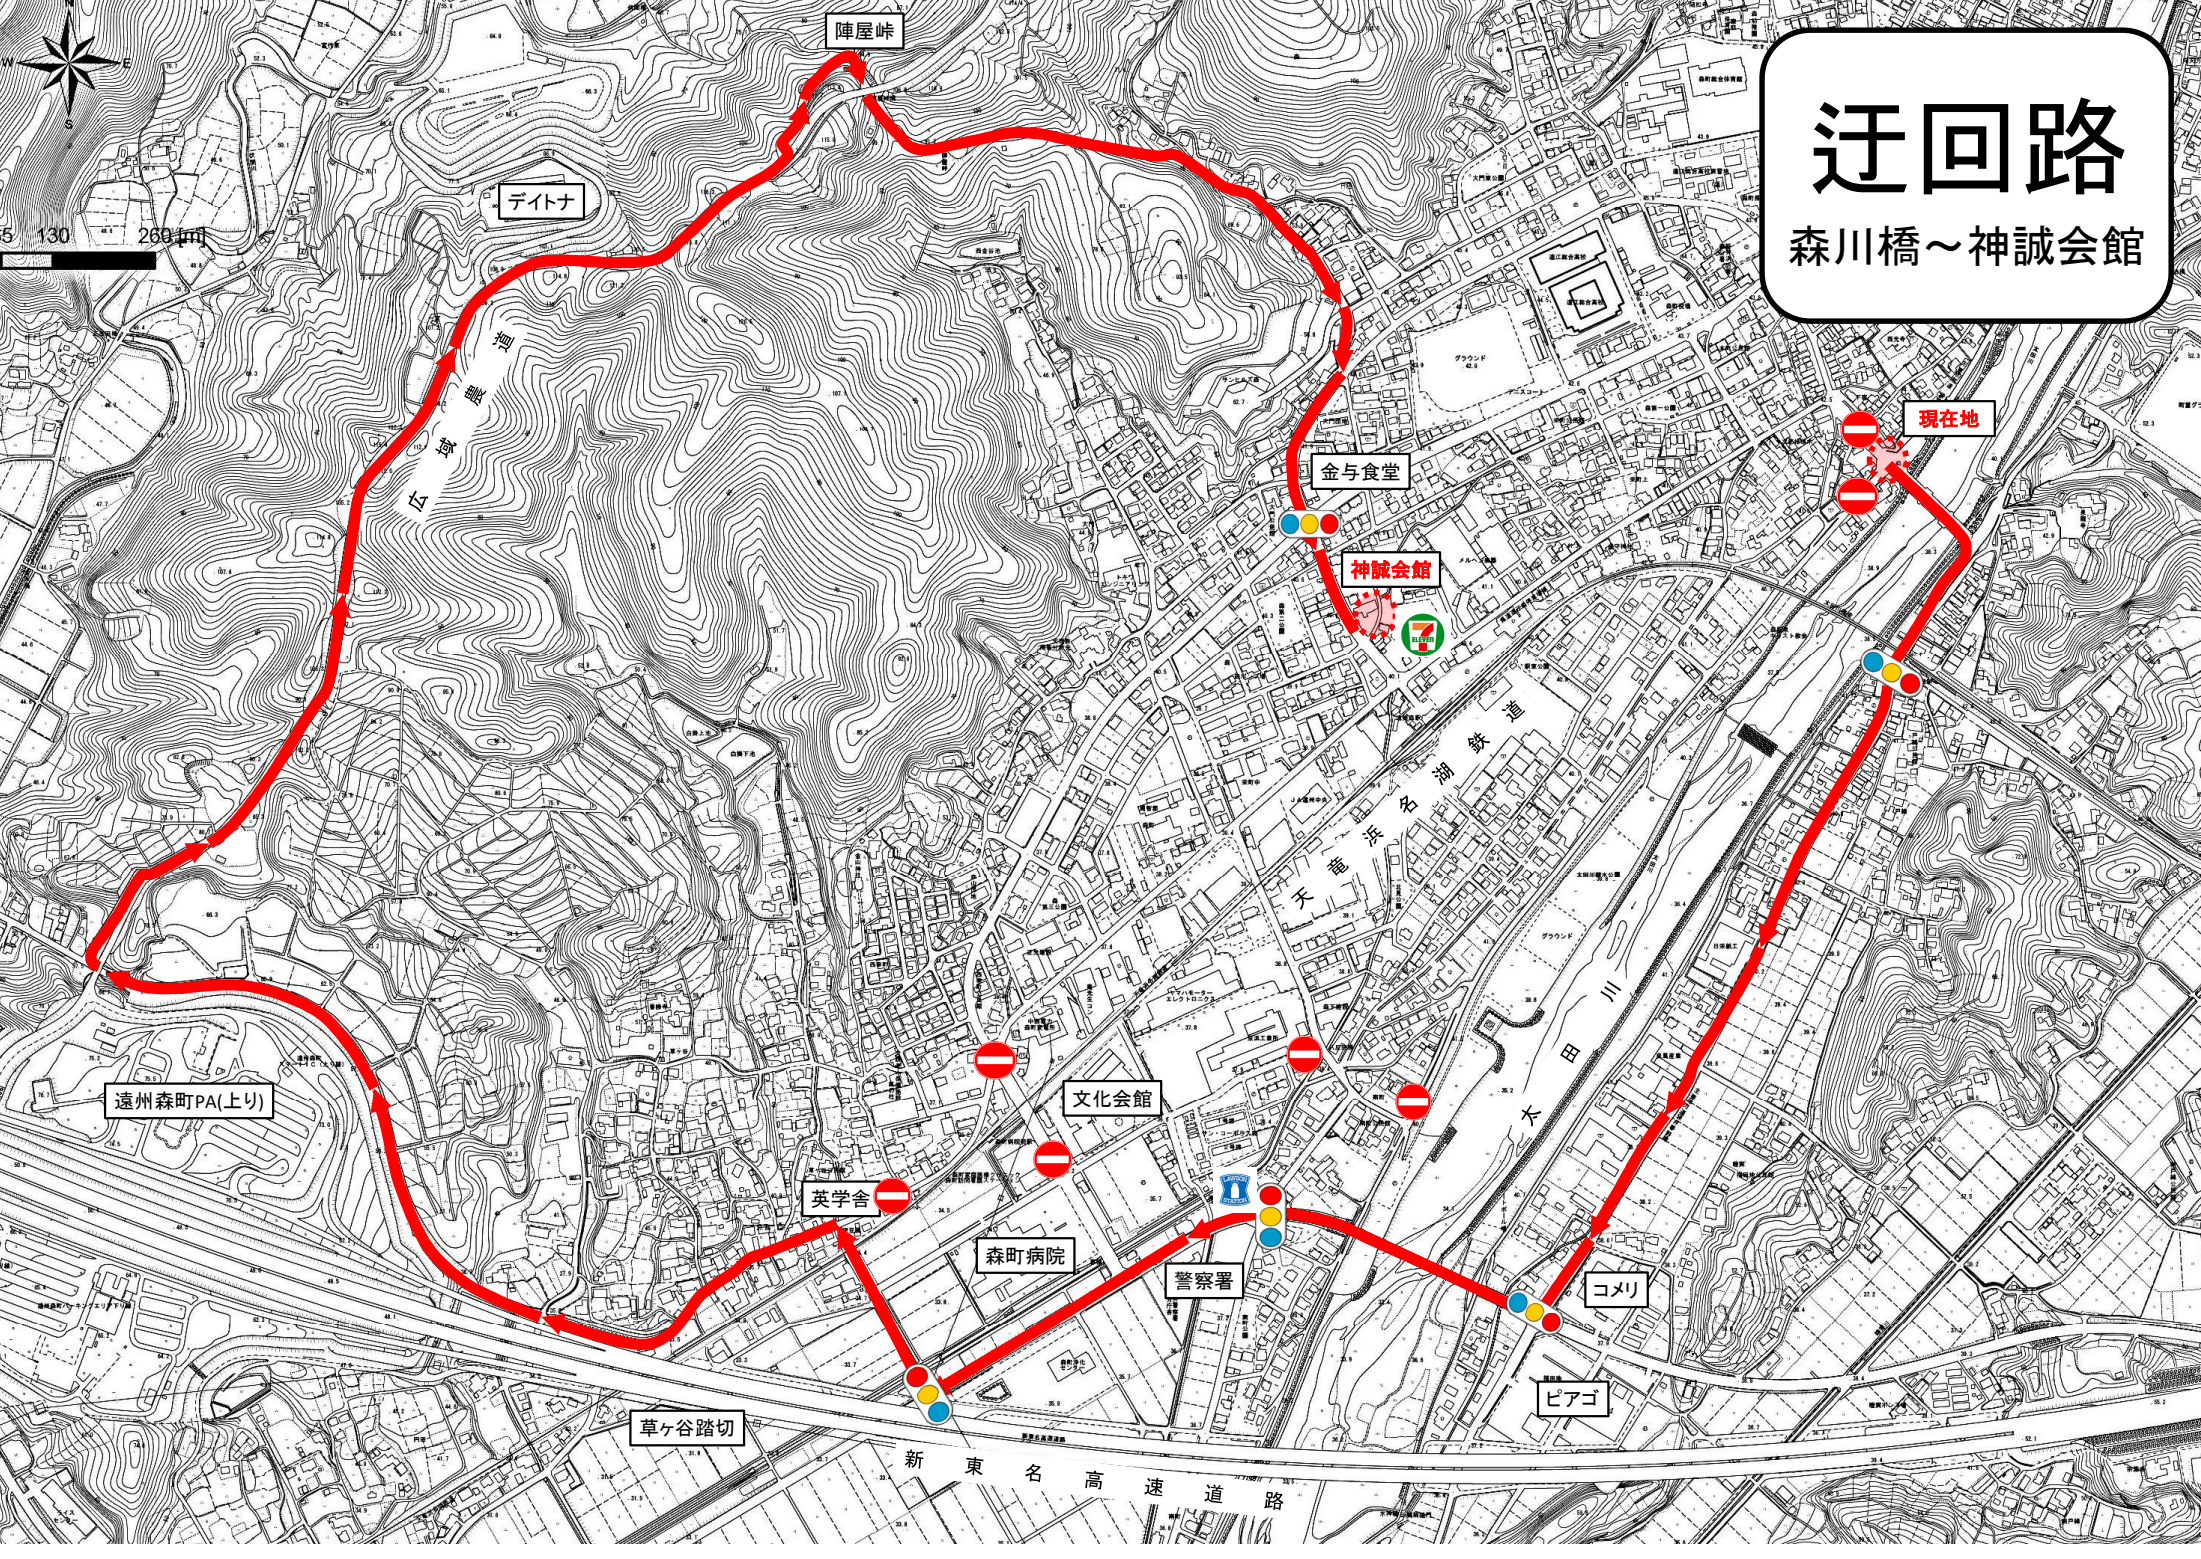

迂回路

森川橋～神誠会館

陣屋峠

デイトナ

現在地

金与食堂

神誠会館

遠州森町PA(上り)

文化会館

英字舎

森町病院

警察署

コメリ

ピアゴ

草ヶ谷踏切

新東名高速道路

大電長名湖線

大田川