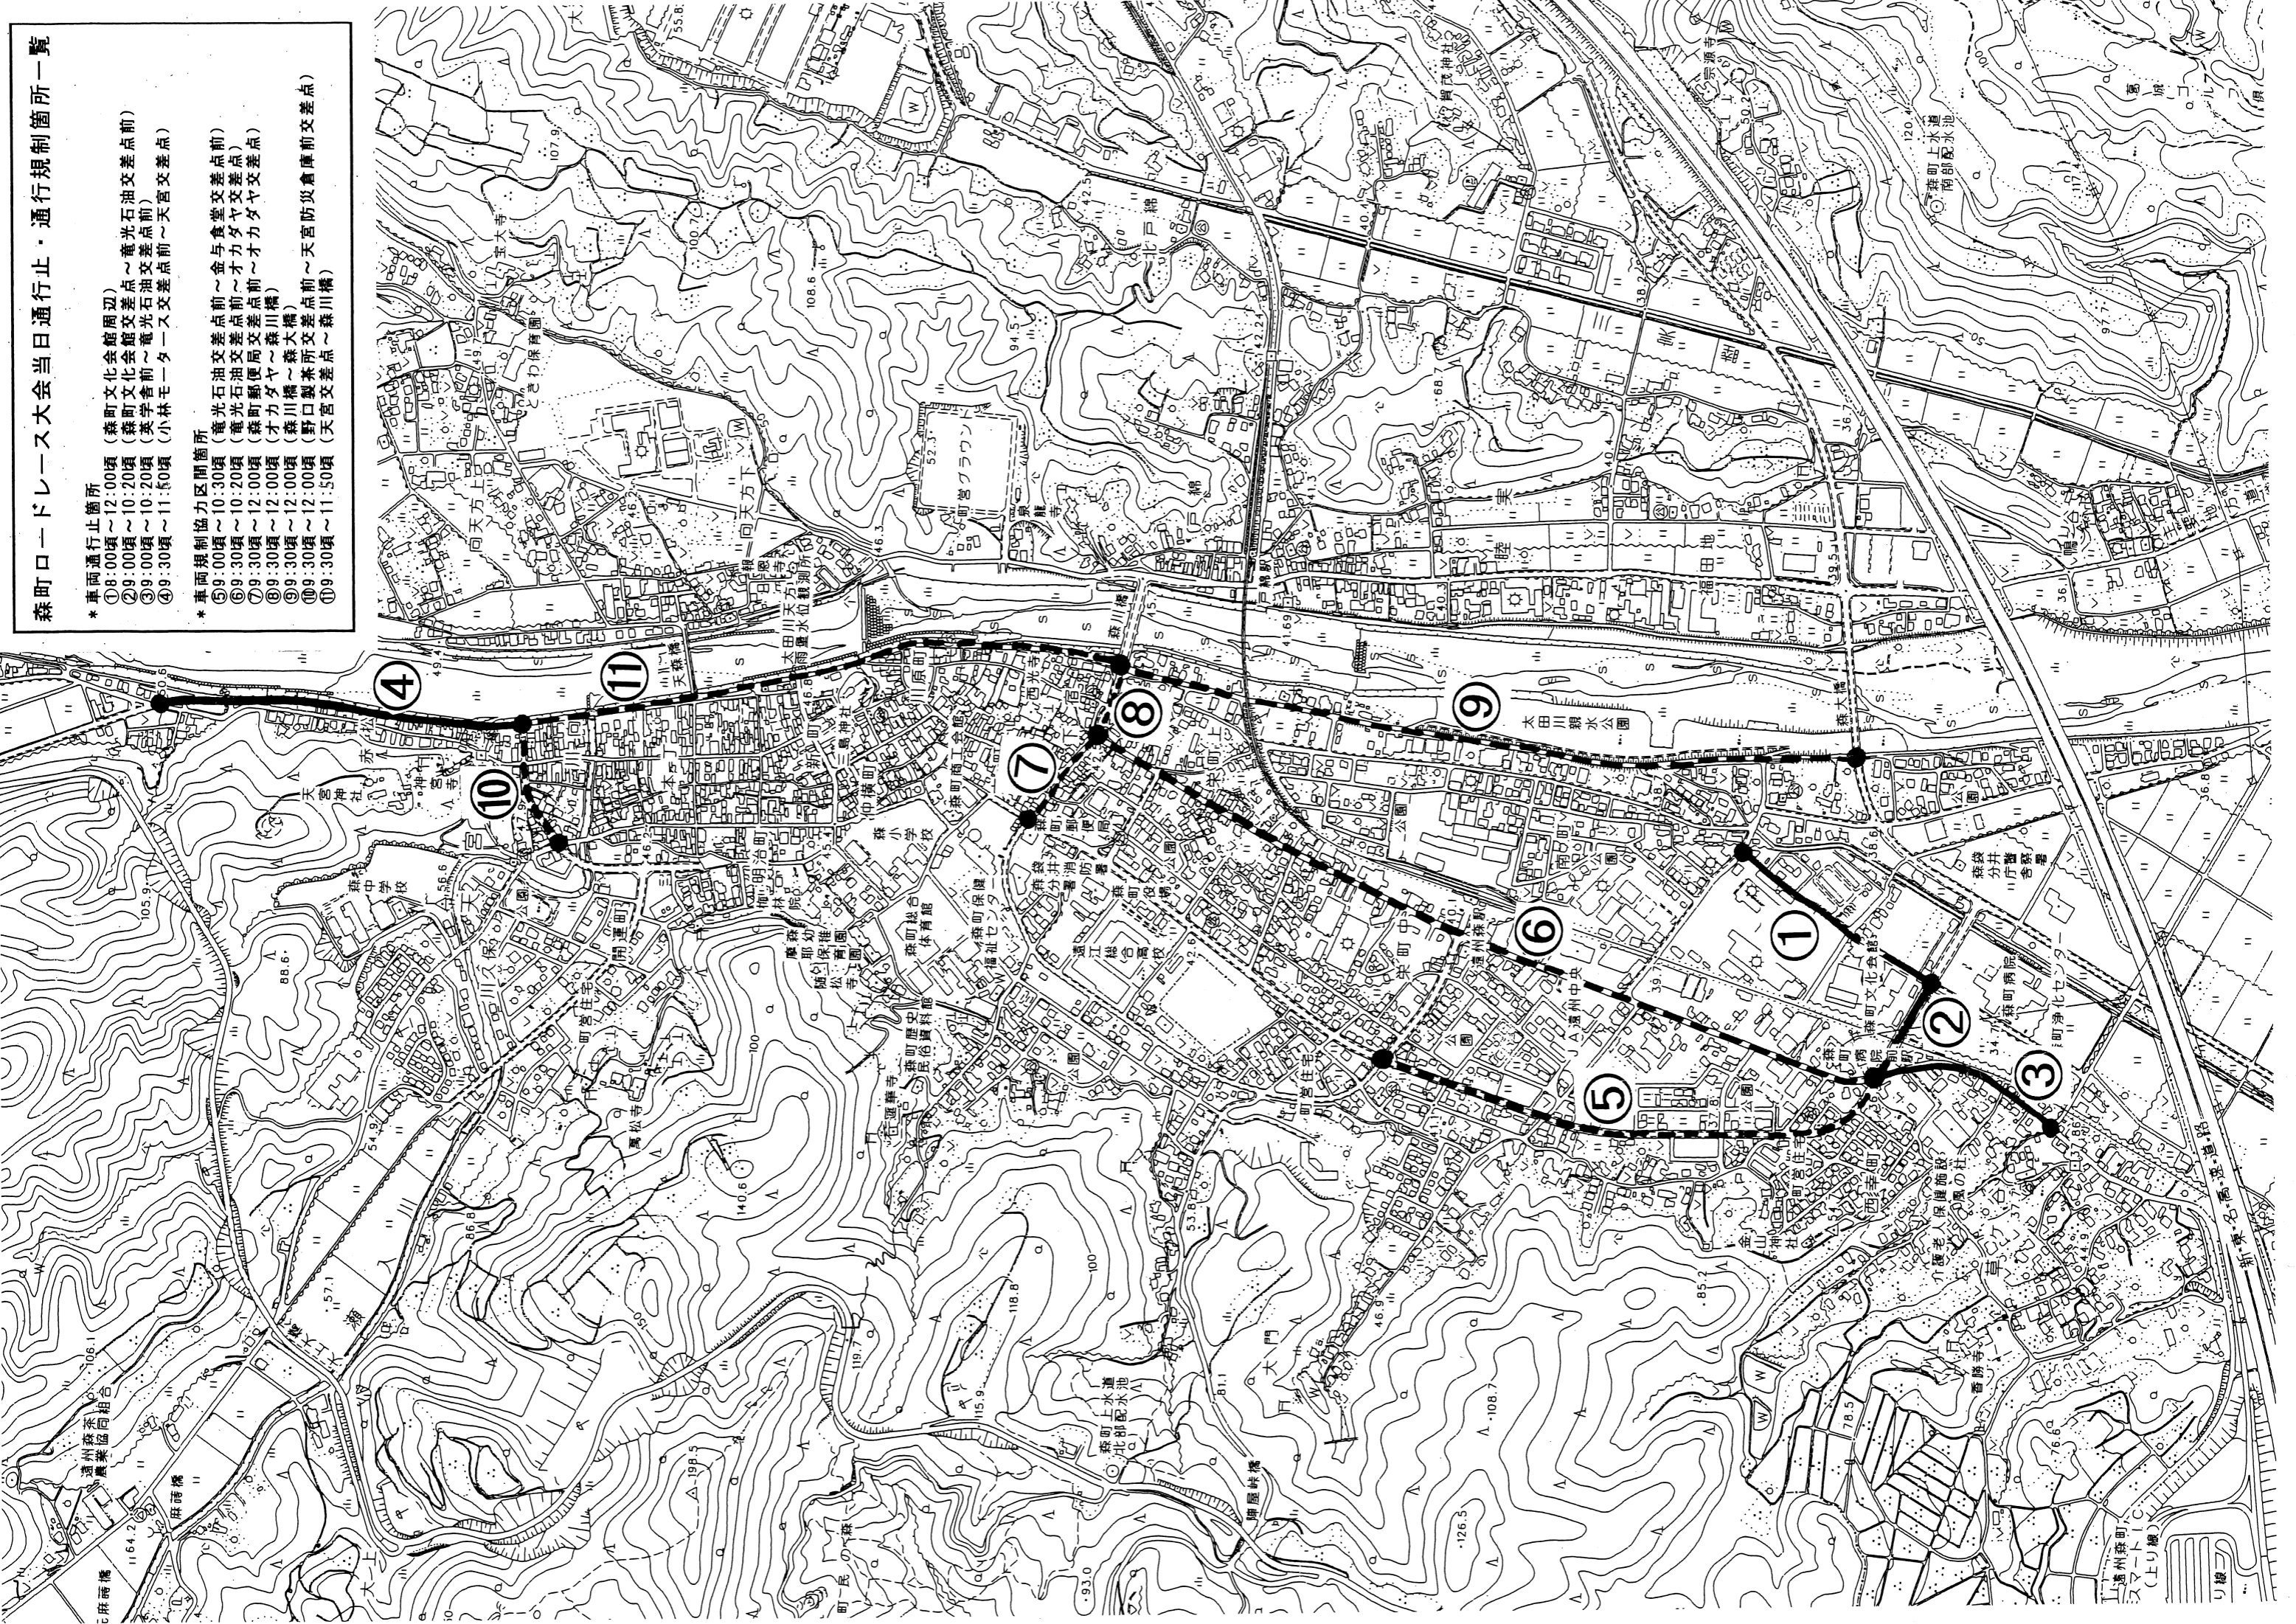

森町ロードレース大会当日通行止・通行規制箇所一覧

* 車両通行止箇所

- ① 8:00頃～12:00頃 (森町文化会館周辺)
- ② 9:00頃～10:20頃 (森町文化会館交差点前～竜光石油交差点前)
- ③ 9:00頃～10:20頃 (英字舎前～竜光石油交差点前)
- ④ 9:30頃～11:50頃 (小林毛一タ～天宮交差点)

* 車両規制協力区間箇所

- ⑤ 9:00頃～10:30頃 (竜光石油交差点前～金与食堂交差点前)
- ⑥ 9:30頃～10:20頃 (竜光石油交差点前～才力ヤヤ交差点)
- ⑦ 9:30頃～12:00頃 (森町郵便局交差点前～才力ヤヤ交差点)
- ⑧ 9:30頃～12:00頃 (才力ヤヤ～森川橋)
- ⑨ 9:30頃～12:00頃 (森川橋～森大橋)
- ⑩ 9:30頃～12:00頃 (野口製茶所交差点～天宮交差点)
- ⑪ 9:30頃～11:50頃 (天宮防炎倉庫前交差点)

道州森町
スマートIC
(上り橋)
リ線